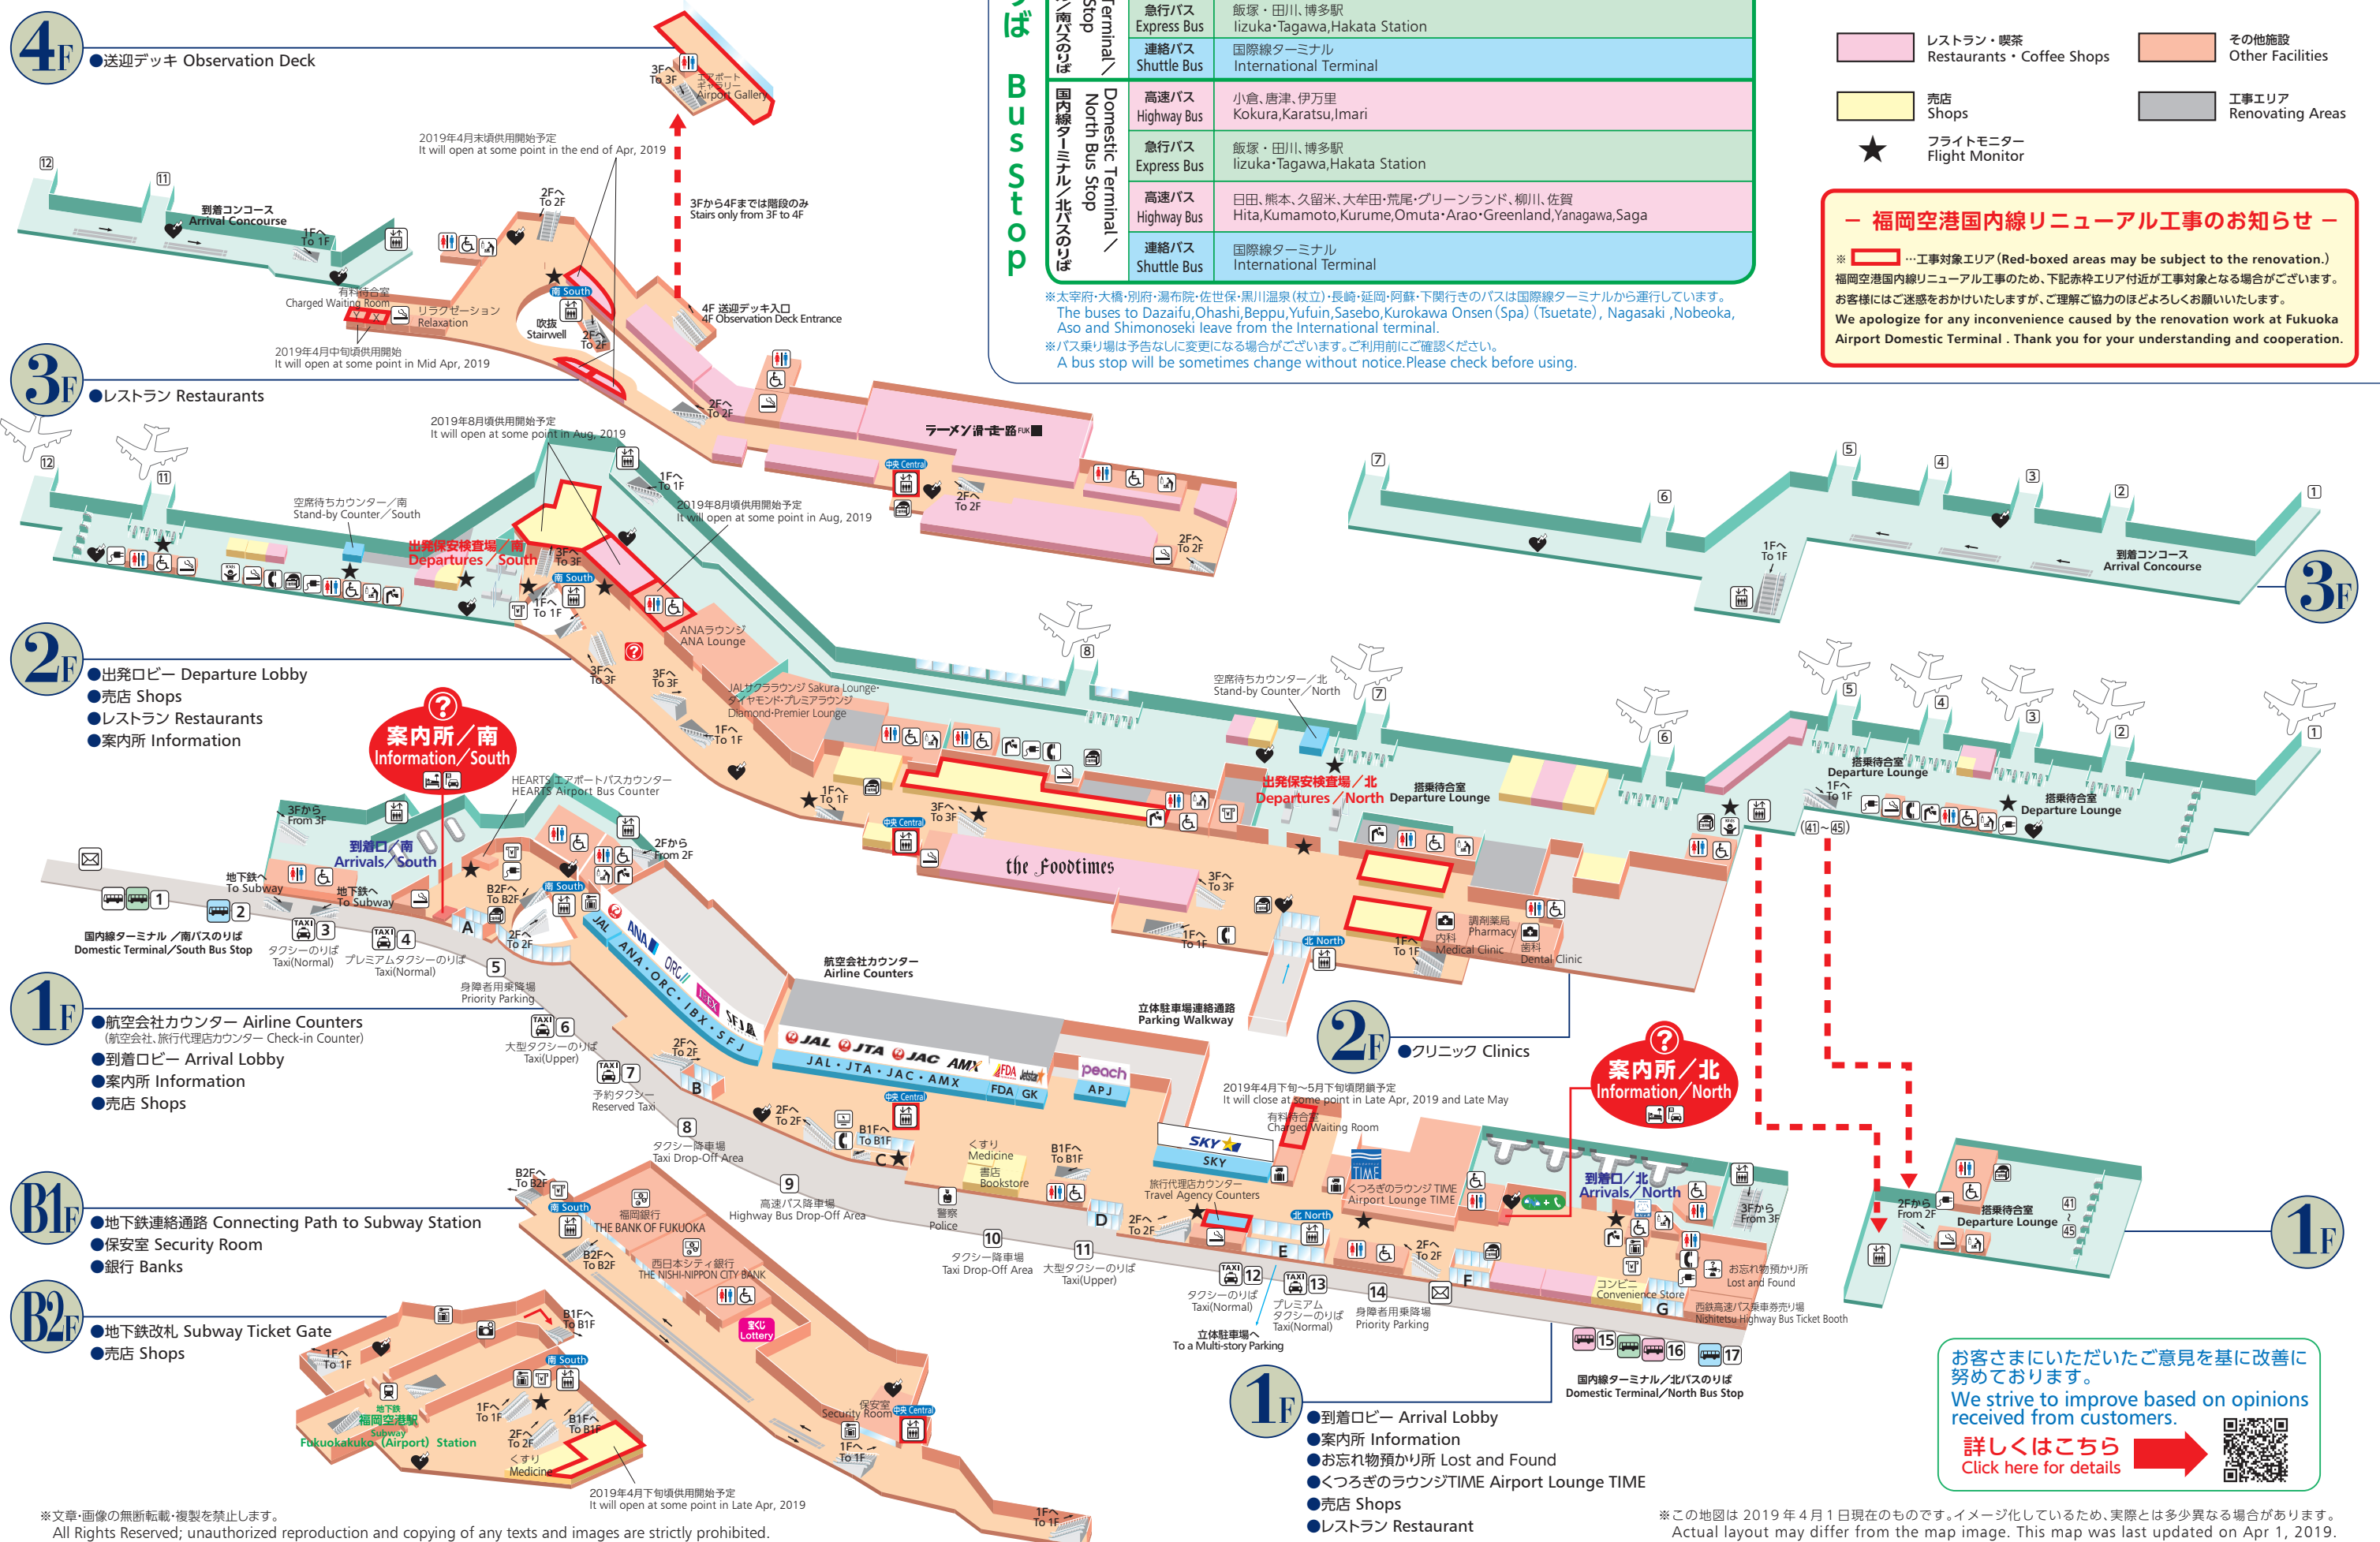

福岡空港国内線フロアマップ DOMESTIC TERMINAL BUILDING FLOOR MAP

- レストラン・喫茶 Restaurants・Coffee Shops
- 売店 Shops
- フライトモニター Flight Monitor
- その他施設 Other Facilities
- 工事エリア Renovating Areas

福岡空港国内線リニューアル工事のお知らせ

※ 工事対象エリア (Red-boxed areas may be subject to the renovation.)
 福岡空港国内線リニューアル工事のため、下記赤枠エリア付近が工事対象となる場合がございます。お客様にはご迷惑をおかけいたしますが、ご理解ご協力のほどよろしくお願い申し上げます。
 We apologize for any inconvenience caused by the renovation work at Fukuoka Airport Domestic Terminal. Thank you for your understanding and cooperation.

※太宰府・大橋・別府・湯布院・佐世保・黒川温泉 (杖立)・長崎・延岡・阿蘇・下関行きのバスは国際線ターミナルから運行しています。
 The buses to Dazaifu, Ohashi, Beppu, Yufuin, Sasebo, Kurokawa Onsen (Spa) (Tsuetate), Nagasaki, Nobeoka, Aso and Shimomoseki leave from the International terminal.
 ※バス乗り場は予告なしに変更になる場合がございます。ご利用前にご確認ください。
 A bus stop will be sometimes change without notice. Please check before using.

4F ●送迎デッキ Observation Deck

3F ●レストラン Restaurants

2F ●出発ロビー Departure Lobby
●売店 Shops
●レストラン Restaurants
●案内所 Information

1F ●航空会社カウンター Airline Counters (航空会社、旅行代理店カウンター Check-in Counter)
●到着ロビー Arrival Lobby
●案内所 Information
●売店 Shops