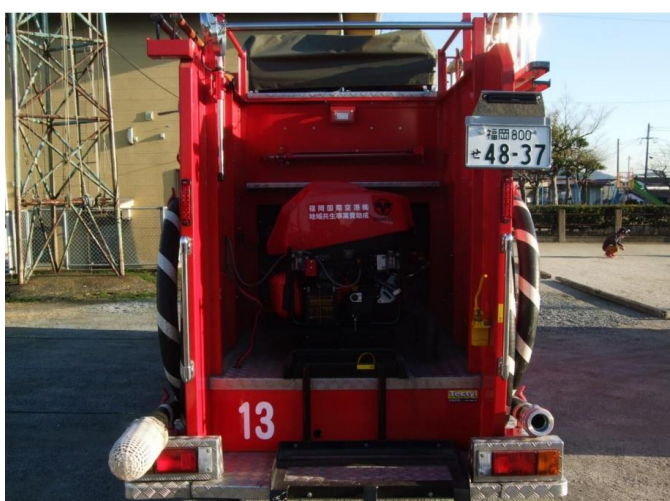

春日・大野城・那珂川消防組合

災害支援車

粕屋町

可搬消防ポンプ

福岡市消防局

空気呼吸用ボンベ

消防用ホース