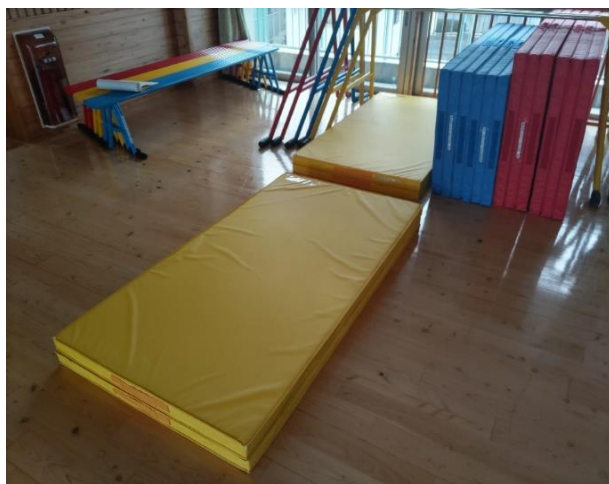

春日中央保育園

雲梯

鉄棒

平均台

カラーマット

AED

宝町共同利用施設

空気清浄機